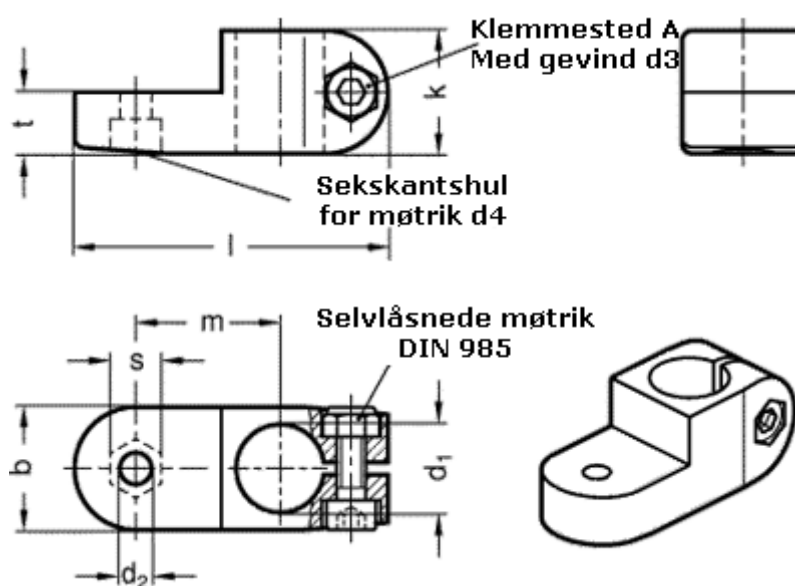

Varenummer: 20273B142BL
Beskrivelse: E+G laskeforbindelse
GN273-B14-2-BL

Mål

b = 25	s = 10
d1 = B14	t = 12.5
d2 = 6.5	
d3 = M 6	
d4 = M 6	
k = 25	
l = 64	
m = 29.5	